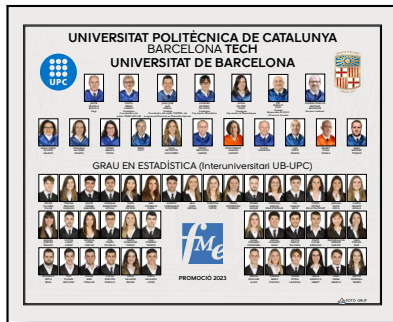

## INCLOU

- **Fotografies digital** instantànies al teu EMAIL.
  - **ORLA DIGITAL.**
  - **1 ORLA PETITA** impresa amb tots els alumnes.
  - **1 ORLA GRAN** impresa amb tots els alumnes.
- La mida de cada orla impresa és proporcional al número de persones que hi apareixen.
- **PACK FOTOGRAFIES IMPRESES:**
    - 1 FOTO INDIVIDUAL Gran
    - 3 FOTOS INDIVIDUALS mida "cartera"
    - 8 FOTOS Petitas
    - 1 FOTO GRAN amb Birret
    - 2 FOTOS MITJANES amb Birret
    - 3 FOTOS "CARTERA" amb Birret
    - *Ampliació de la foto amb birret titulada*
  - **RETOC PERSONALITZAT** Veure condicions
  - **FOTO EDITADA DIGITAL** Veure condicions
  - **ENTREGA** a la facultat o en el nostre estudi, amb CAIXA de protecció.