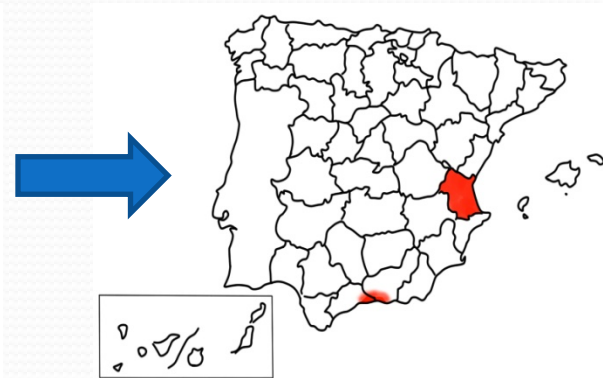

Introducció

- Arribada i expansió a Espanya:

1995

2004

2005