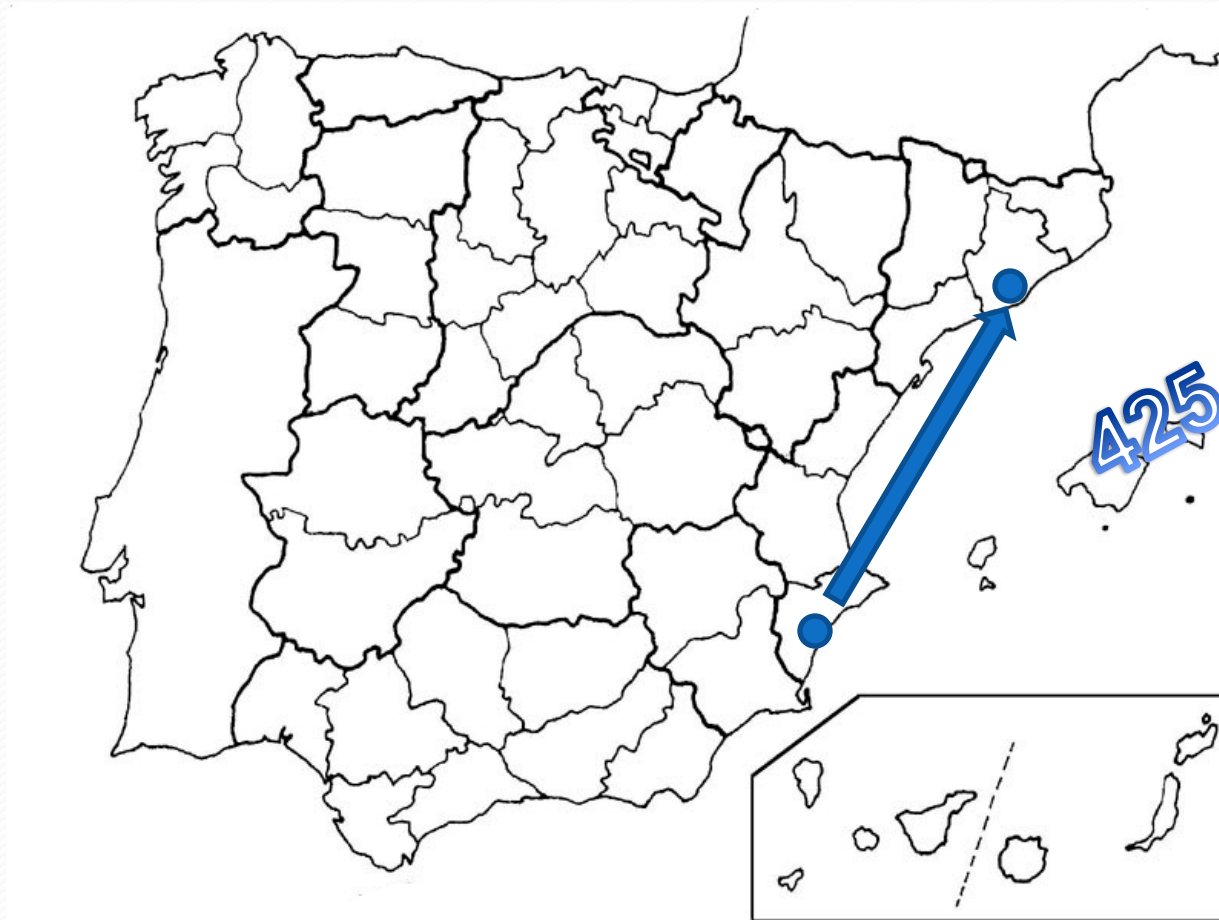

Estudi biomètric