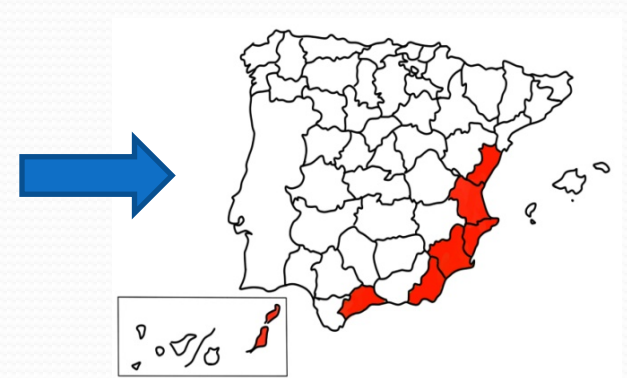

# Introducció

- Situació mundial actual:

# Introducció

- Arribada i expansió a Espanya:

1995

2004

2005

# Introducció

- Hipòtesis:

- La població de Barcelona tingui origen en un desplaçament poblacional per Espanya.
- La població de Barcelona sigui originària d'una importació de palmeres afectades de l'estranger.

# Conclusions

- La població de morrut es va desplaçar de Granada a València entre el 1995 i el 2004 ( registres actuals són incomplets).
- La població de Barcelona té origen en la població d'Elx. Hi ha 2 possibilitats:
  - Desplaçament del morrut cap a Barcelona.
  - Importació de palmeres afectades cap a Barcelona des d'altres zones de la Península (Elx, València...).