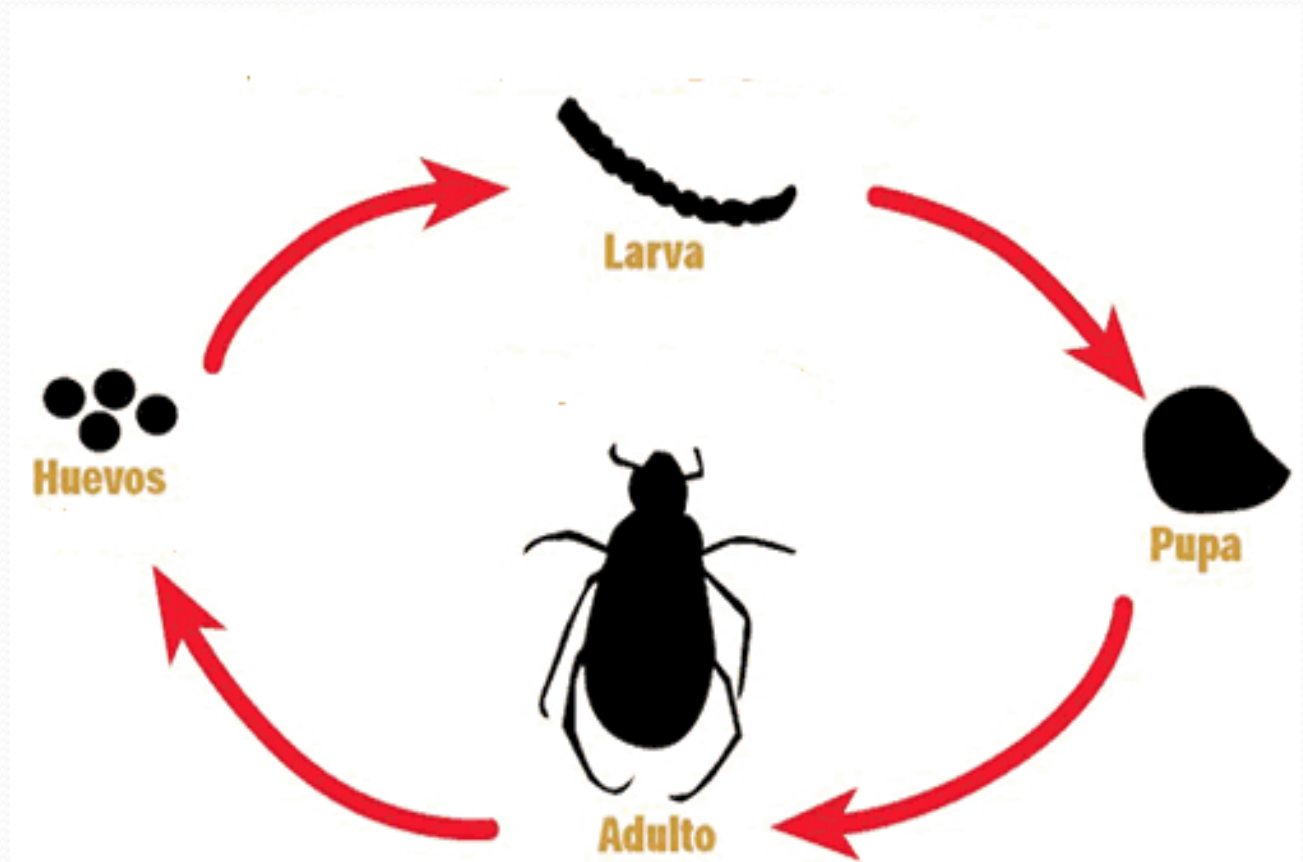

# Introducció

- Arribada i expansió a Espanya:

1995

2004

2005

# Introducció

- Hipòtesis:

- La població de Barcelona tingui origen en un desplaçament poblacional per Espanya.
- La població de Barcelona sigui originària d'una importació de palmeres afectades de l'estranger.

# Rhynchophorus ferrugineus

- Cicle vital

# Conclusions

- La població de morrut es va desplaçar de Granada a València entre el 1995 i el 2004 ( registres actuals són incomplets).
- La població de Barcelona té origen en la població d'Elx. Hi ha 2 possibilitats:
  - Desplaçament del morrut cap a Barcelona.
  - Importació de palmeres afectades cap a Barcelona des d'altres zones de la Península (Elx, València...).